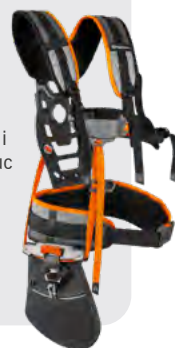

**ÚS PROFESSIONAL
HUSQVARNA 535RX**

Inclou 2 tipus de tall i arnès Duo.

⚡ 34,6 cc
⚙️ 47 cm
📏 7,4 kg

669 €

PVP abans: 879 €