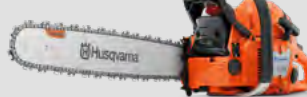

HUSQVARNA 372 XP®

La motoserra preferida pels professionals. Subjecció ergonòmica. X-Torq®, LowVib® i Smart Start® Technology.

⚡ 70,7 cc   🌿 45 cm
🌀 3 / 8"   🏋️ 6,6 kg

1.099 €

PVP abans: **1.299 €**