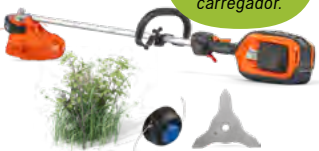

RETALLADORA PROFESSIONAL
HUSQVARNA 525iLXT

Capçal de tall ErgoFeed™. Protecció
contra l'aigua (IPX4)

46 cm 3,1 kg

OPCIÓ DESBROSSADORA
HUSQVARNA 525iRXT
PER 100 € MÉS

OFERTA
669 €

Abans: 749 €
No inclou
bateria ni
carregador.