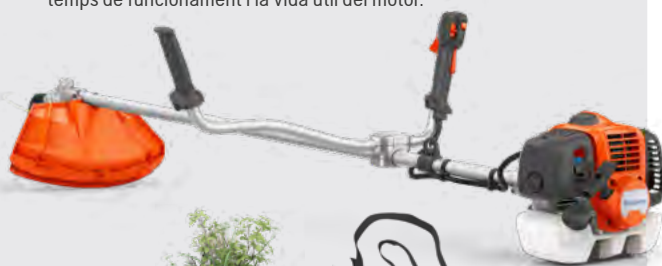

PVP abans: 329 €

**ÚS OCASIONAL  
HUSQVARNA 122R**

Inclou disc 4 puntes i arnès.

⚡ 21,7 cc ⚙️ 43 cm 📏 4,9 kg

**299 €**

PVP abans: 379 €

**La desbrossadora més venuda**

Desbrossadora Husqvarna robusta y duradora, desenvolupada per a tasques de desbrossament complexes i treballs arduos. Màquina molt senzilla d'engegar i còmoda d'utilitzar fins i tot en jornades llargues. El filtre d'aire evita que la brutícia entri al motor i, així, allarga el temps de funcionament i la vida útil del motor.

**ÚS INTENSIU  
HUSQVARNA 333R II**

Màneec doble i arnès estàndard.  
Inclou trimmy.

⚡ 32,6 cc ⚙️ 43 cm 📏 7,2 kg

**OFERTA  
369**

PVP abans: 449 €

**ÚS PROFESSIONAL  
HUSQVARNA 543 RS**

Inclou 2 tipus de tall i arnès Duo.