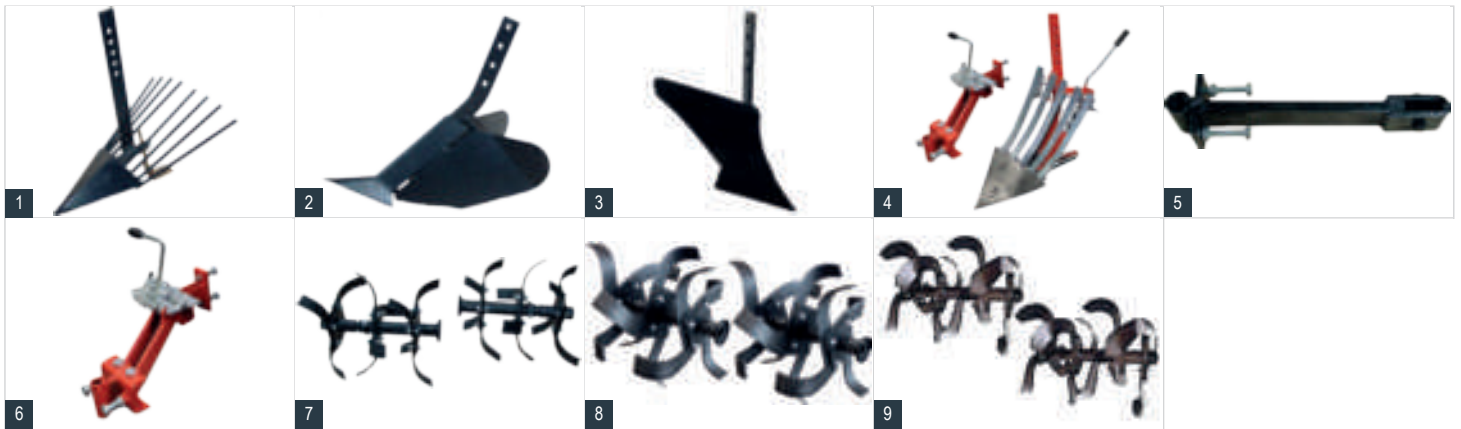

RECAMBIOS ADAPTABLES