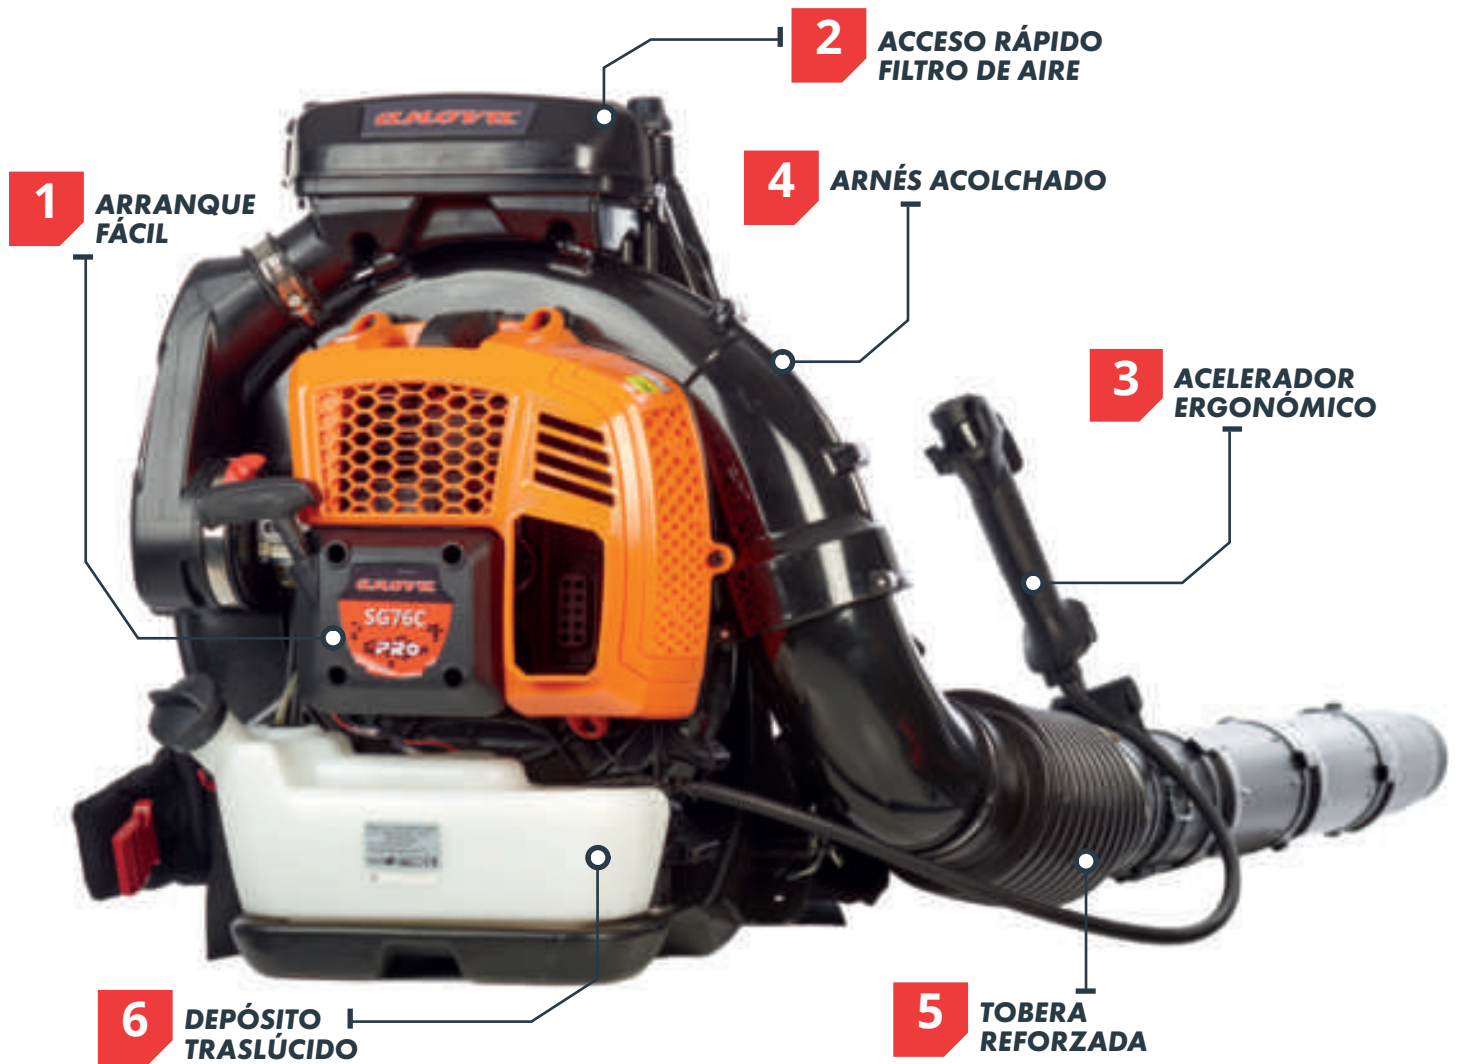

SG76C

1 ARRANQUE FÁCIL
Reduce el esfuerzo en un 40% al encender la máquina.

4 ARNÉS ACOLCHADO
Gran confort y comodidad para largas jornadas de trabajo.

2 ACCESO RÁPIDO FILTRO DE AIRE
Para facilitar las tareas de mantenimiento habituales.

5 TOBERA REFORZADA
Tobera flexible reforzada para máxima duración.

3 ACELERADOR ERGONÓMICO
Máximo confort con guarda gatillo.

6 DEPÓSITO TRASLÚCIDO
Para controlar el nivel del combustible en todo momento.