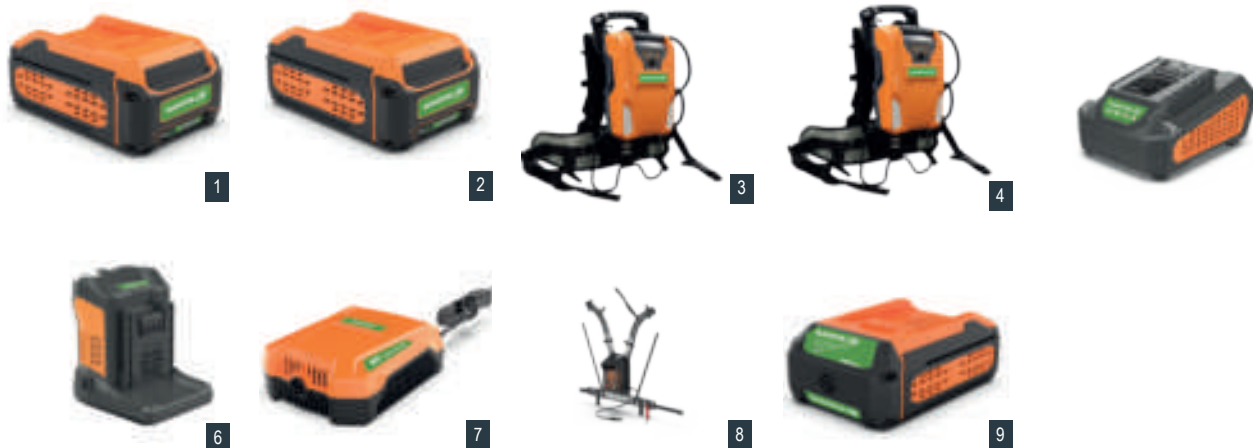

BATERÍAS Y CARGADORES

Nº	REF	DESCRIPCIÓN	PVP S/IVA	PVP C/IVA
1	E60BT4	Batería 4Ah batería 60V Anova	147,11 €	178,00 €
2	E60BT8	Batería 8Ah batería 60V Anova	268,60 €	325,00 €
3	E60BP15	Batería mochila 15Ah batería 60V Anova	557,85 €	675,00 €
4	E60BP25	Batería mochila 25Ah batería 60V Anova	780,99 €	945,00 €
5	E60CH25	Cargador 2,5Ah batería 60V Anova	41,32 €	50,00 €
6	E60CH55	Cargador 5,5Ah batería 60V Anova	72,73 €	88,00 €
7	E60CH80B	Cargador mochila 8,0Ah batería 60V Anova	90,08 €	109,00 €
8	E60ADH	Adaptador arnés plug in para batería on board 60V Anova	52,89 €	64,00 €
9	E60ADB	Adaptador carcasa on board para sistema plug in 60V Anova	17,36 €	21,00 €