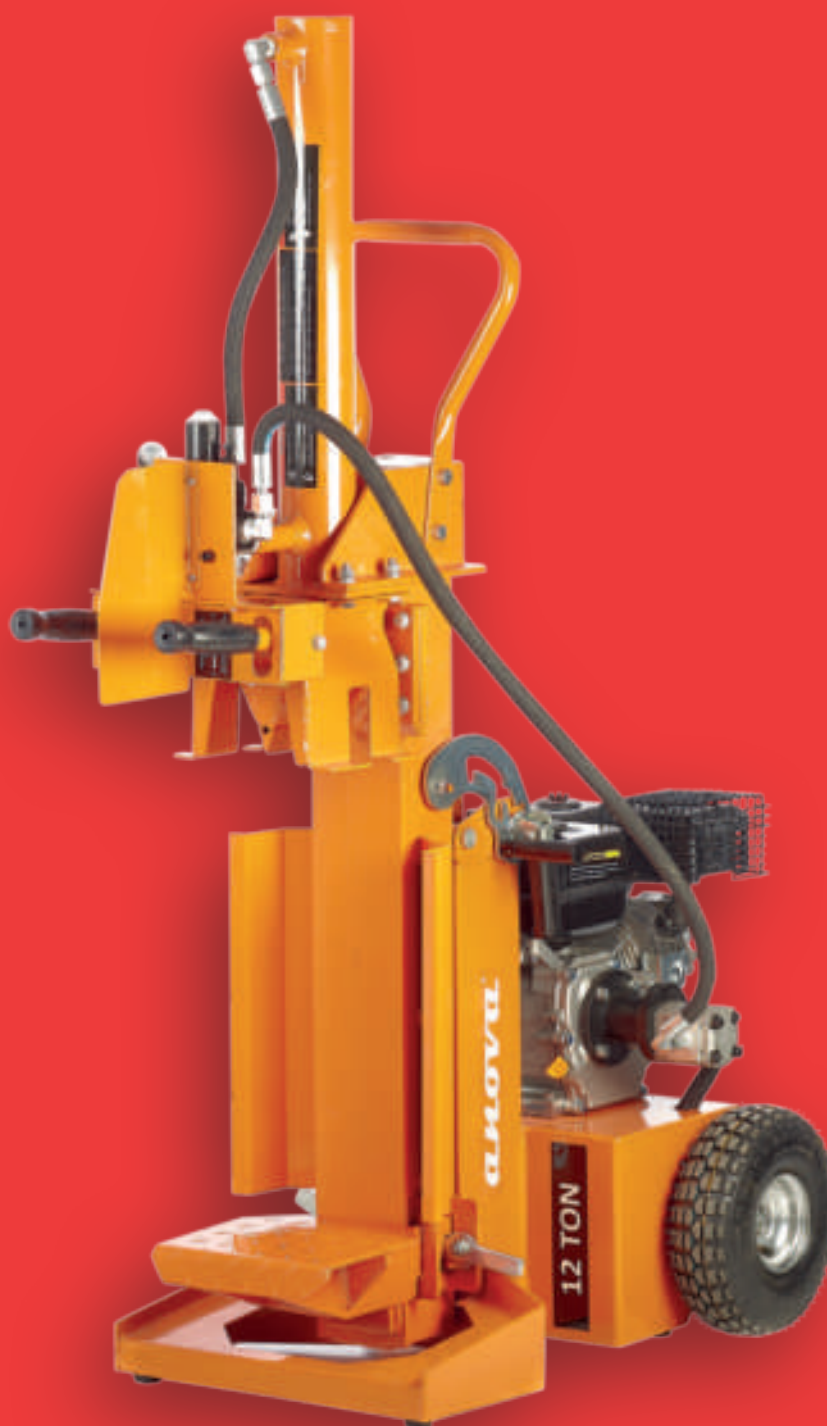

ROMPEDORES DE LEÑA BIOTRITURADORES

13