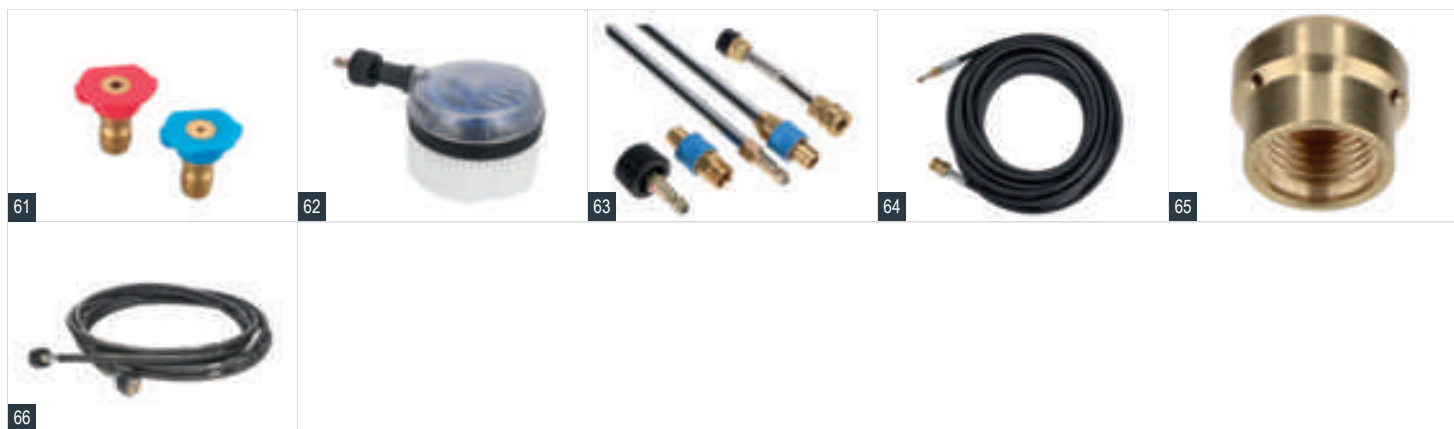

RECAMBIOS ADAPTABLES