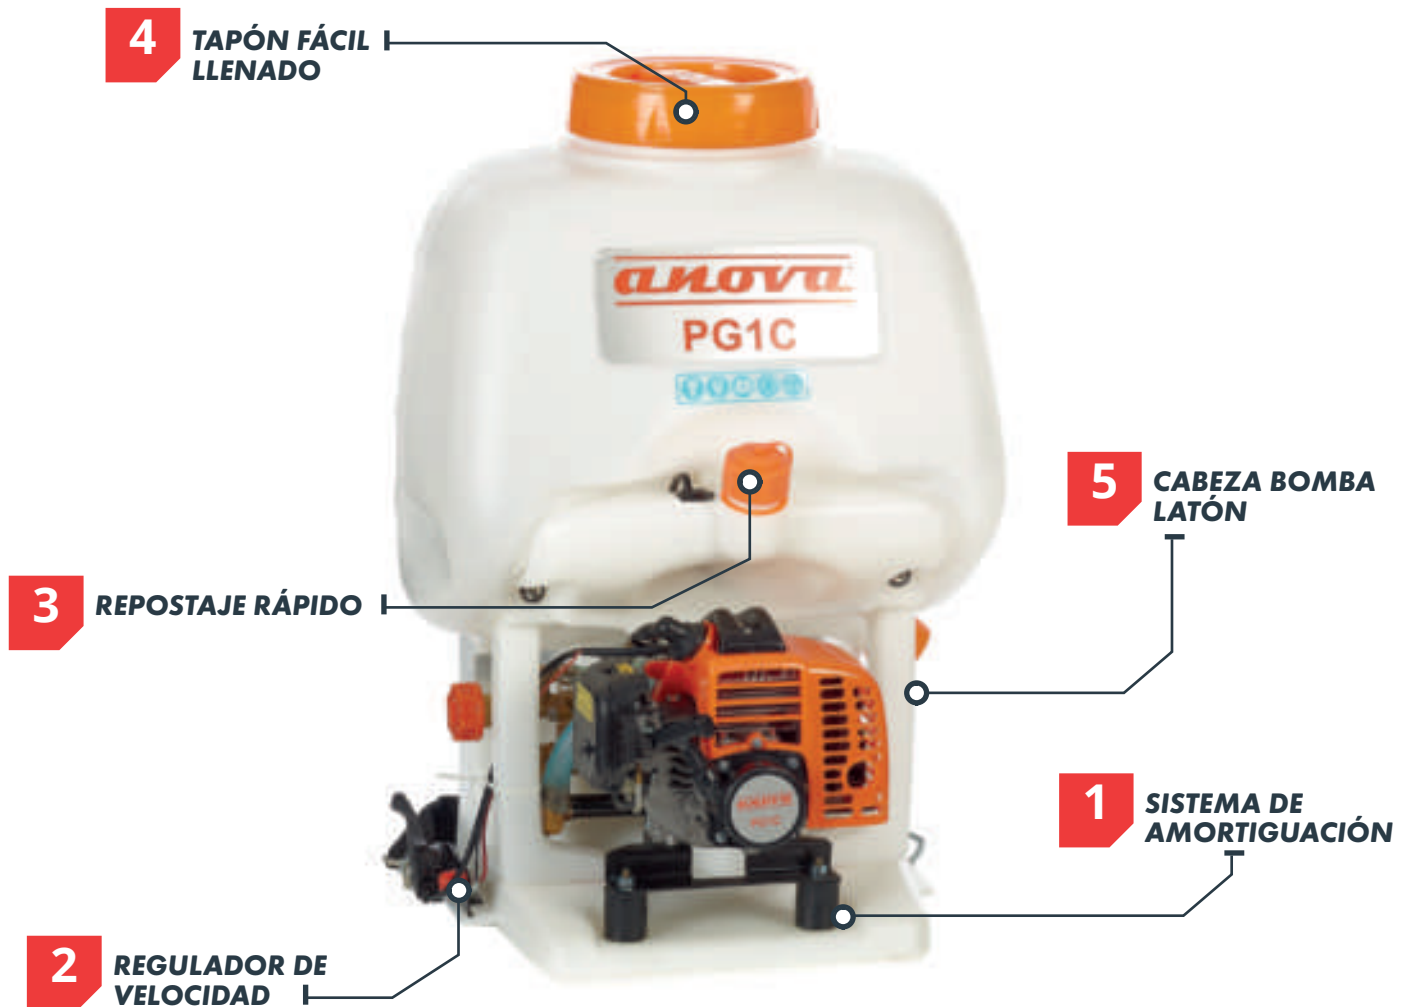

PG1C

1 SISTEMA DE AMORTIGUACIÓN
Para evitar molestas vibraciones en la mochila.

4 TAPÓN FÁCIL LLENADO
Boca de llenado ancha para facilitar el suministro de producto.

2 REGULADOR DE VELOCIDAD
Nos permite regular la velocidad de trabajo.

5 CABEZA BOMBA LATÓN
Garantiza la máxima duración y un alto rendimiento.

3 REPOSTAJE RÁPIDO
Tapón de combustible de acceso rápido.

6 ACCESORIOS INCLUIDOS
Incluye lanza doble, lanza corta y manguera.